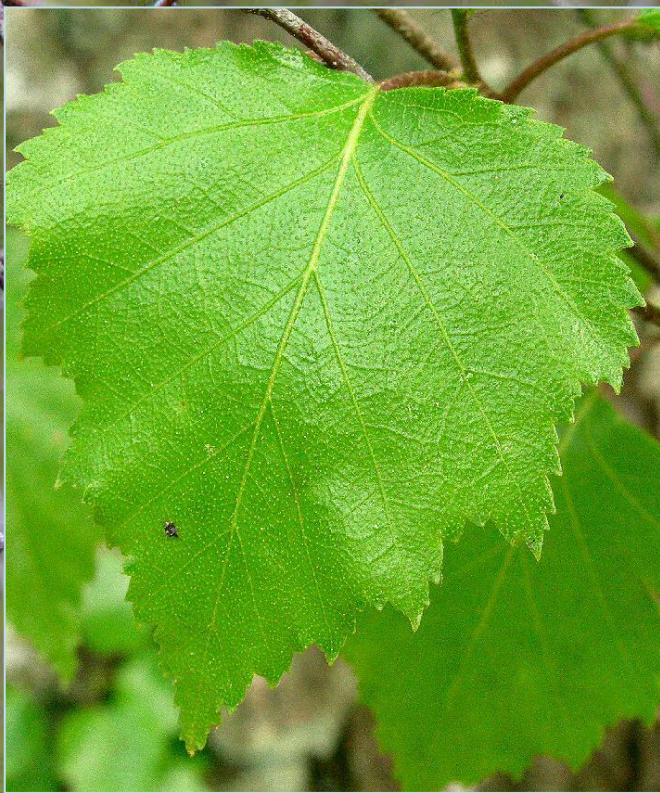

WAKONA-studiedag

11 november 2023

workshop

Bomen en struiken

Boswilg

Schietwilg

Canadese populier

Ruwe berk

Haagbeuk

Hazelaar

Zwarte els

Beuk

Zomereik

Appel

Peer

Zoete kers