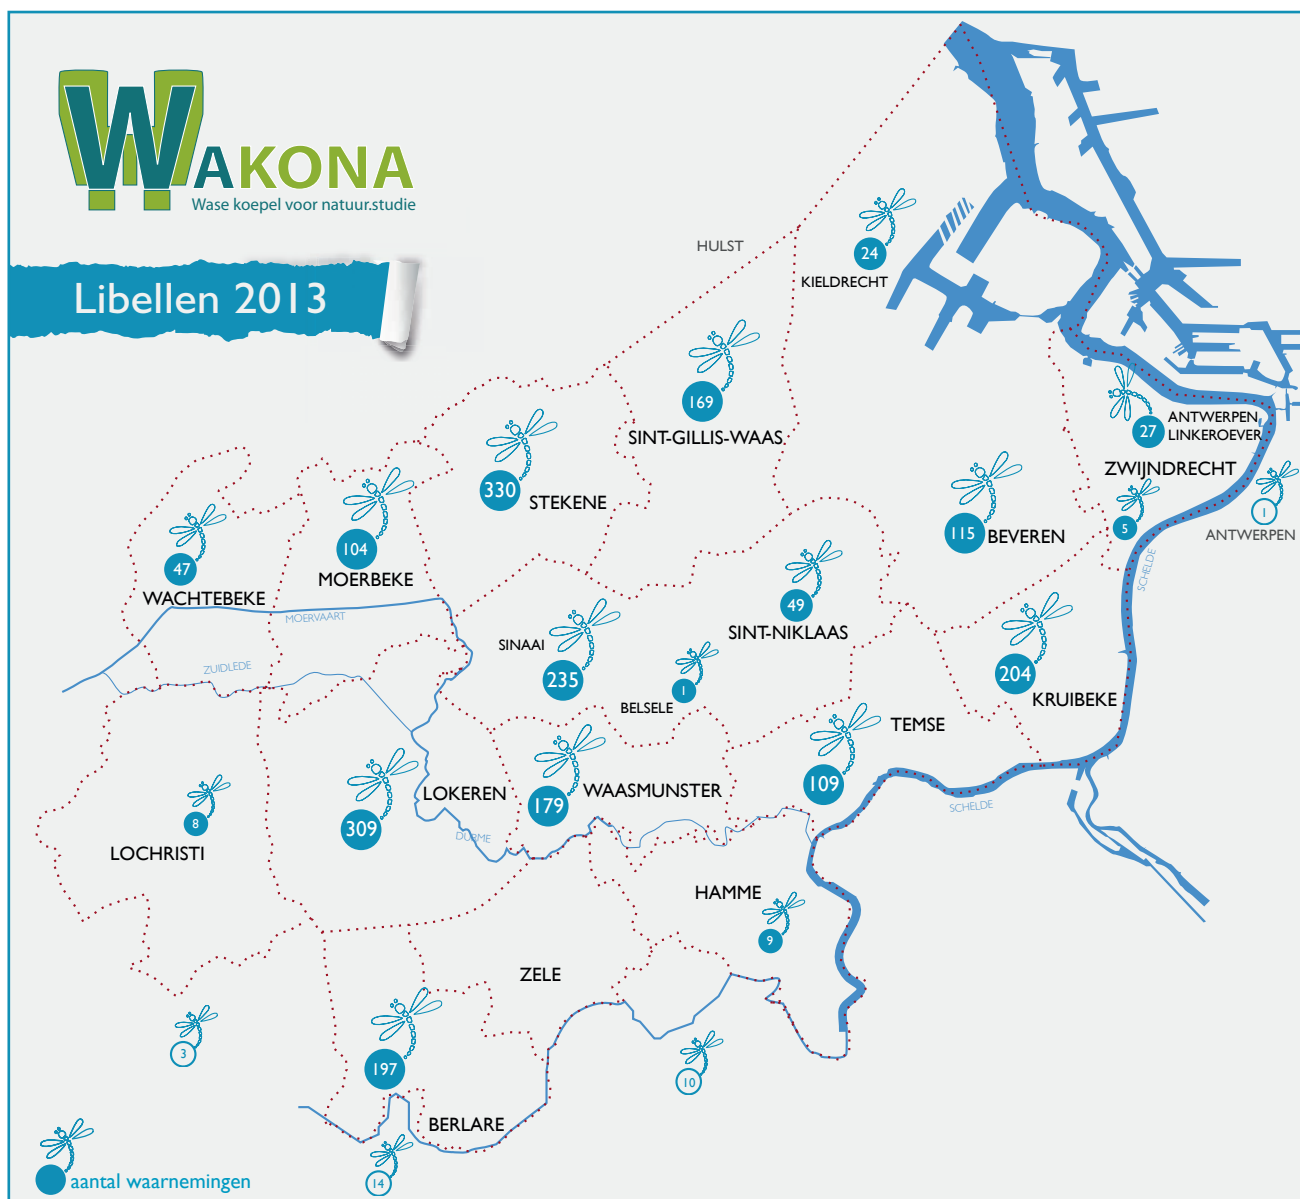

Jaarverslag in één oogopslag

Libellen 2013

In 2013 werden **2149** waarnemingen ingevoerd door **115** waarnemers. **1062** waarnemingen werden door de admins beoordeeld.

De eerste waarneming op **5 maart 2013** - bruine winterjuffer, de laatste waarneming op **10 november 2013** - heidelibel spec..

In totaal **40** verschillende soorten, **19** soorten juffers en **21** soorten 'echte libellen'. **10** hiervan behoren tot de zeldzame soorten, **1** tot de zeer zeldzame.

*libellenwaarneming = waarneming van een soort op een bepaalde plaats door een waarnemer