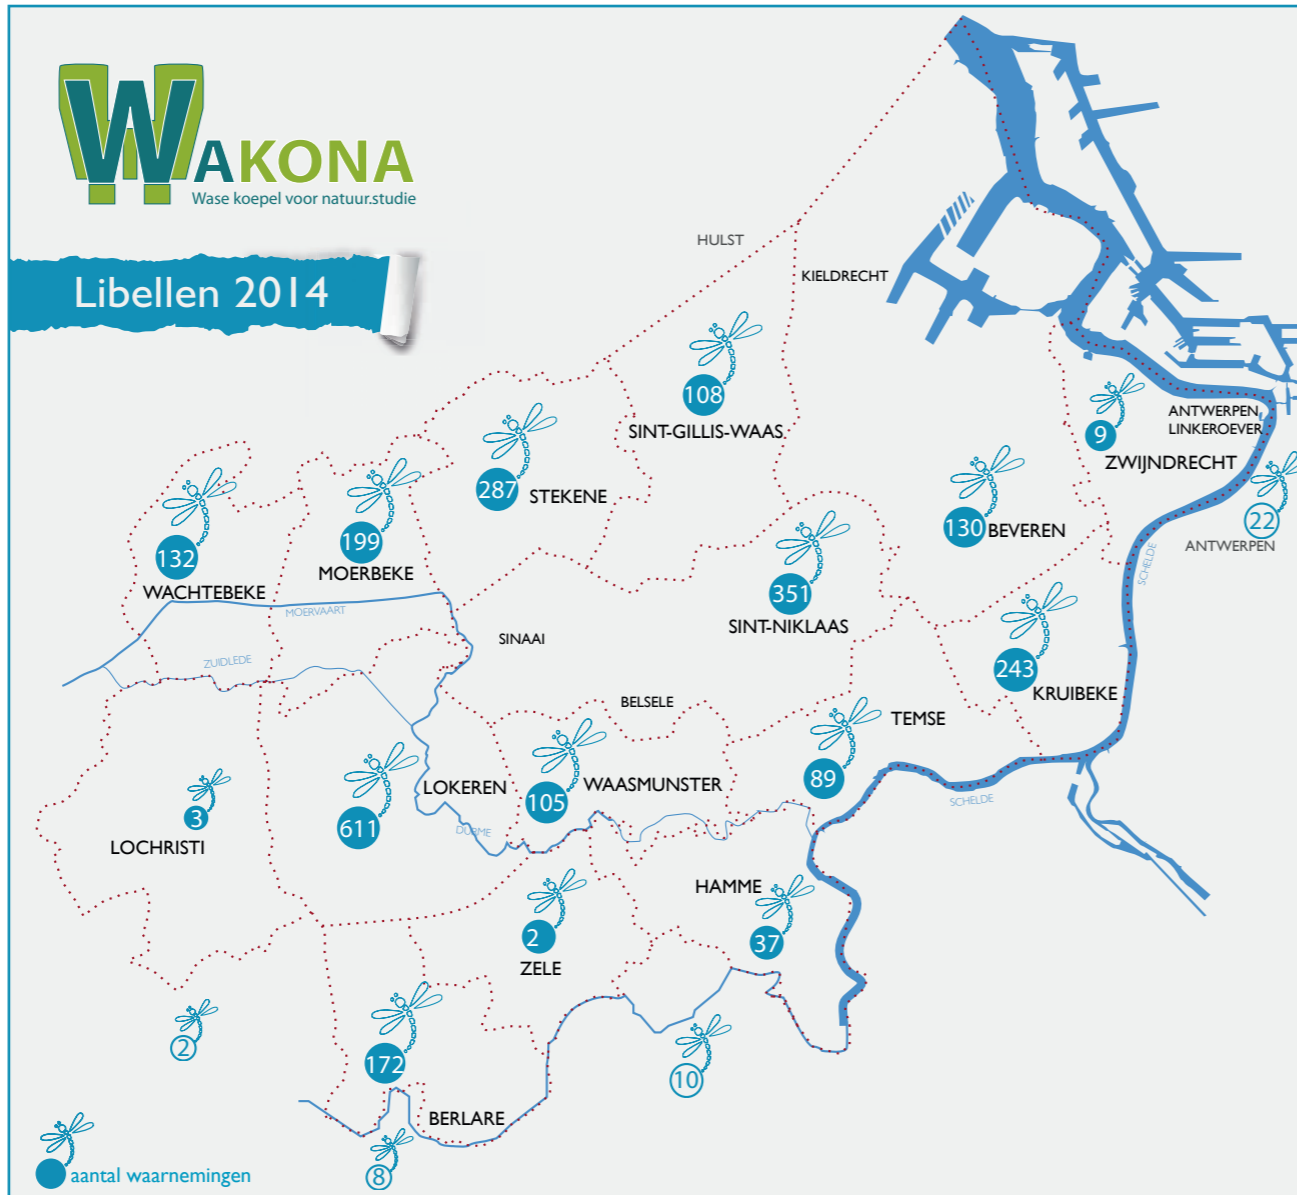

Jaarverslag in één oogopslag

Libellen 2014

In 2014 werden **2520** waarnemingen ingevoerd door **138** waarnemers. **947** waarnemingen werden door de admins beoordeeld.

De eerste waarneming op **9 maart 2014** - bruine winterjuffer, de laatste waarneming op **24 november 2014** - bruinrode en heidelibel spec..

In totaal **39** verschillende soorten, **18** soorten juffers en **21** soorten 'echte libellen'. **9** hiervan behoren tot de zeldzame soorten, **2** tot de zeer zeldzame.

wakona.waarnemingen.be		2012	2013	2014
Weidebeekjuffer	Calopteryx splendens	2	31	10
Gewone pantserjuffer	Lestes sponsa	8	14	15
Tangpantserjuffer	Lestes dryas	4	2	1
Zwervende pantserjuffer	Lestes barbarus	4	4	8
Tengere pantserjuffer	Lestes virens	17	13	9
Houtpantserjuffer	Chalcolestes viridis	120	109	151
Bruine winterjuffer	Sympetma fusca	27	43	34
Lantaarntje	Ischnura elegans	201	213	218
Tengere grasjuffer	Ischnura pumilio	18	5	9
Watersnuffel	Enallagma cyathigerum	74	53	59
Variabele waterjuffer	Coenagrion pulchellum	15	32	30
Azuurwaterjuffer	Coenagrion puella	111	162	164
Gaffelwaterjuffer	Coenagrion scitulum	8	18	24
Grote roodoogjuffer	Erythromma najas	36	63	62
Kleine roodoogjuffer	Erythromma viridulum	23	29	45
Kanaaljuffer	Erythromma lindenii	6	10	
Vuurjuffer	Pyrrhosoma nymphula	60	108	109
Koraaljuffer	Ceragrion tenellum	15	11	5
Blauwe breedscheenjuffer	Platycnemis pennipes	55	53	47