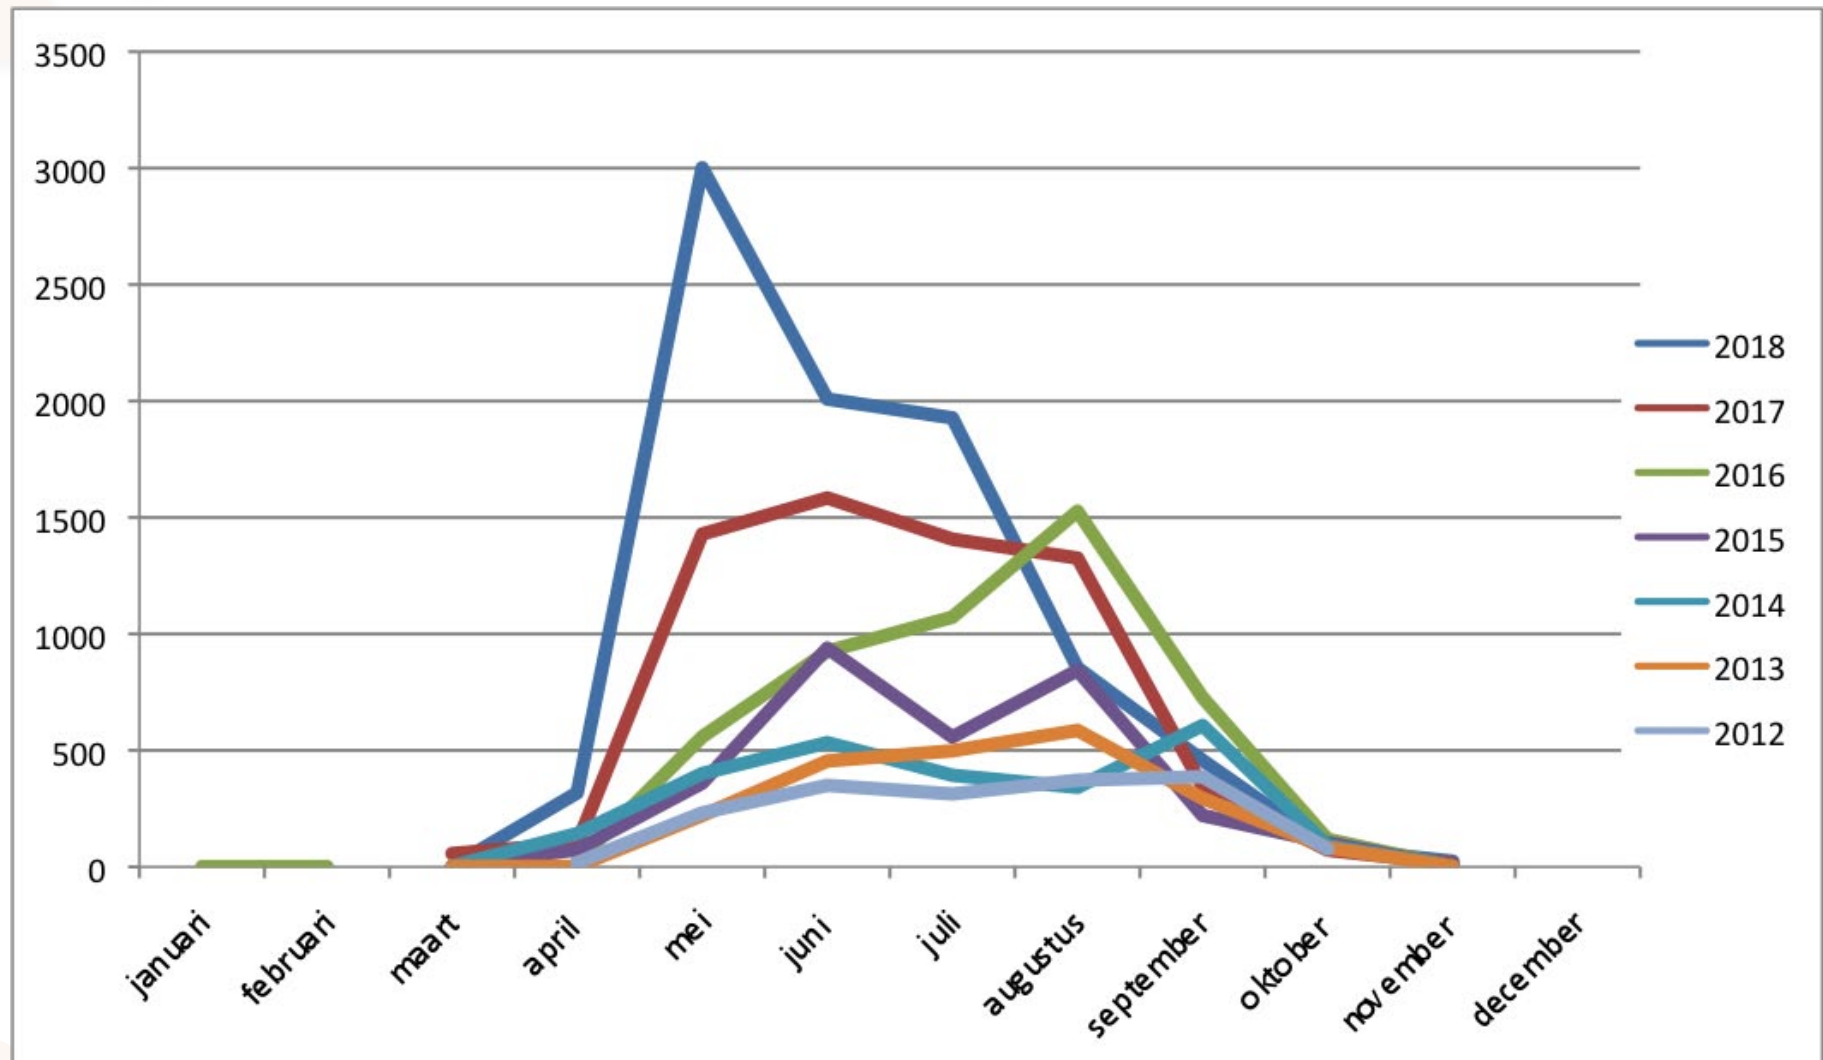

Kort overzicht libellenwaarnemingen Wakona-werkingsgebied

* Aantal ingebrachte waarnemingen per jaar/maand

Kort overzicht libellenwaarnemingen Wakona-werkingsgebied

✧ Aantal waargenomen (goedgekeurde) soorten per jaar

	2012	2013	2014	2015	2016	2017	2018	2012-2018
juffers	19	19	18	18	19	19	19	19
echte libellen	19	21	21	22	24	22	23	27
	38	40	39	40	43	41	42	46

p.s. vóór 2012 werd Geelvlekheidelibel als enige soort nog extra waargenomen

✧ Nieuwkomers voor 2018

- ⇒ Zadellibel - *Anax ephippiger*
  Beveren (Kieldrecht)
- ⇒ Gevlekte witsnuitlibel - *Leucorrhinia pectoralis*
  Berlare, Beveren (Doel), Kruibeke (Rupelmonde), Sint-Gillis-Waas, Stekene, Temse (Steendorp)
- ⇒ Noordse witsnuitlibel - *Leucorrhinia rubicunda*
  Stekene