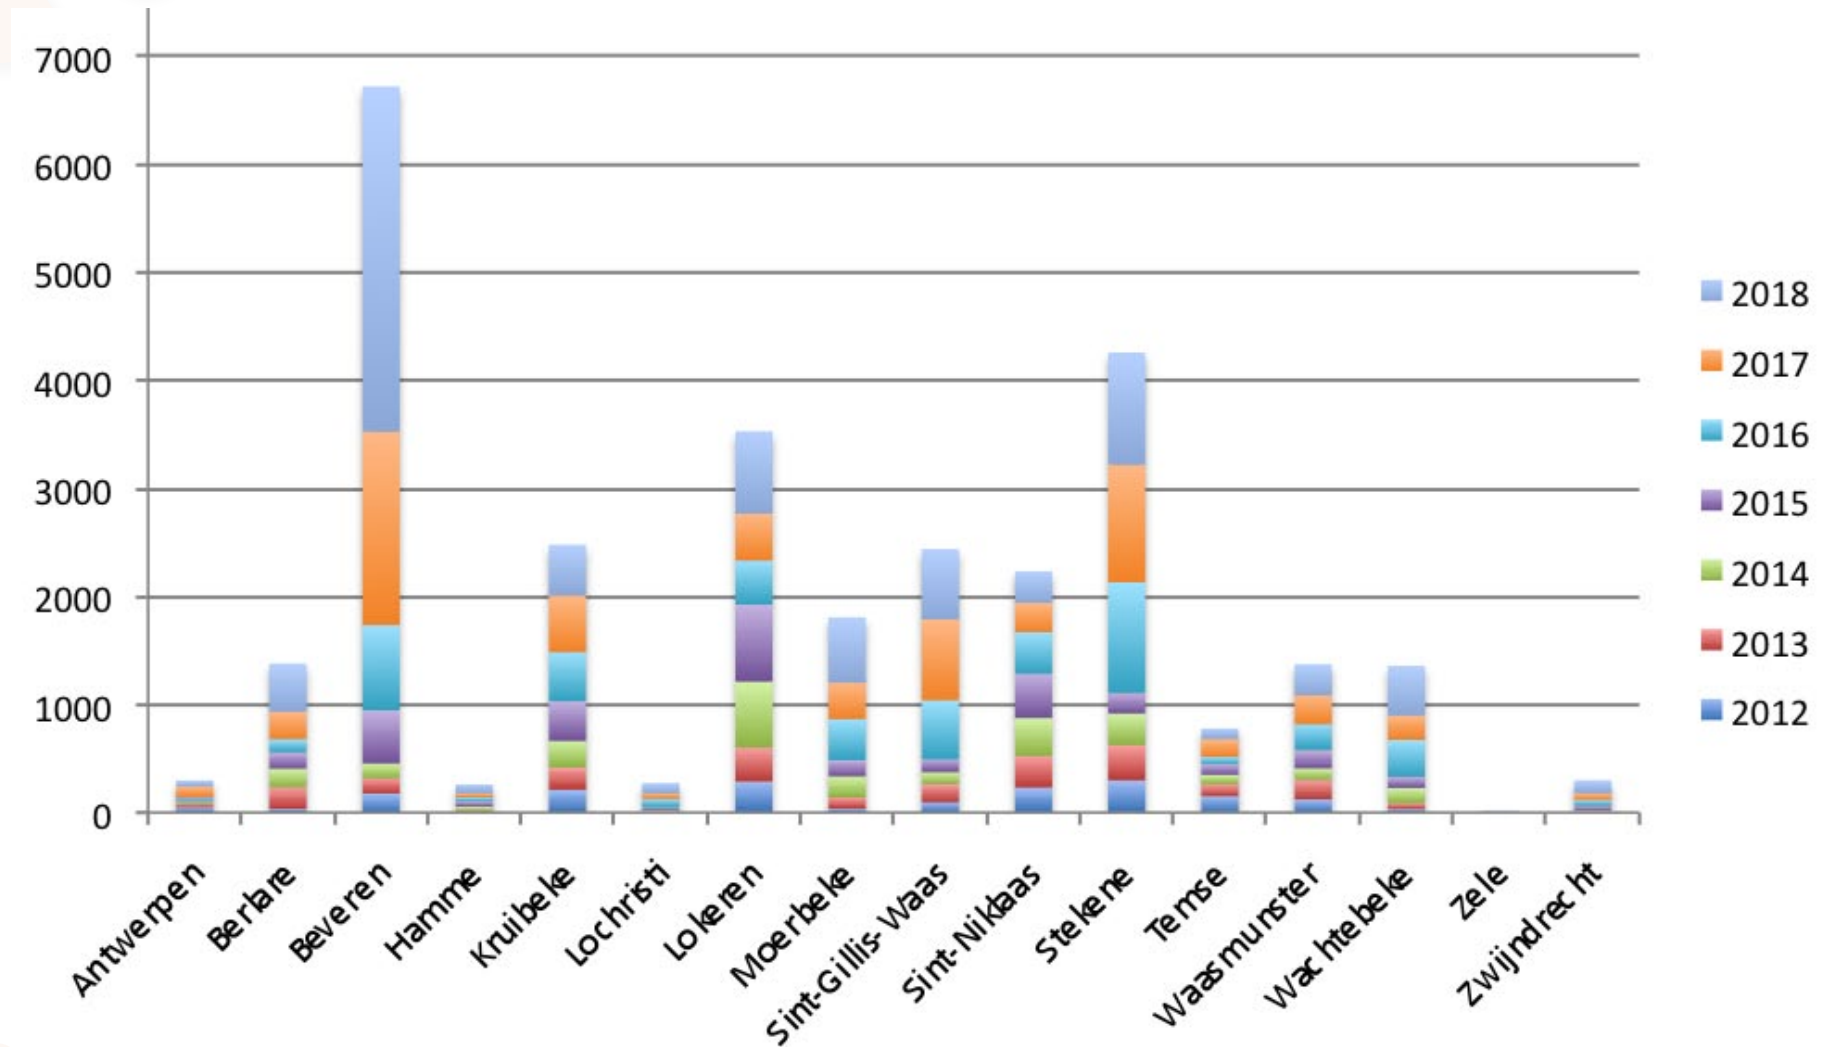

## Kort overzicht libellenwaarnemingen Wakona-werkingsgebied

- ✧ WAKONA (Wase Koepel voor natuur.studie)
  - ⇒ opgestart in 2012
- ✧ WAKONA werkingsgebied
  - ⇒ Waasland, Antwerpen LO, Zwijndrecht, Hamme, Zele & Berlare
- ✧ Libellenwaarneming
  - ⇒ waarneming van een soort op een bepaalde dag op een bepaalde plaats door een waarnemer
- ✧ bron data
  - ⇒ [wakona.waarnemingen.be](http://wakona.waarnemingen.be) - situatie 28 november 2018

## Kort overzicht libellenwaarnemingen Wakona-werkingsgebied

✧ Aantal ingebrachte waarnemingen per jaar/gemeente

	<b>2012</b>	<b>2013</b>	<b>2014</b>	<b>2015</b>	<b>2016</b>	<b>2017</b>	<b>2018</b>	<b>TOTAAL</b>
Antwerpen	50	29	22	21	20	98	57	297
Berlare	35	198	174	151	122	254	445	1379
Beveren	177	140	138	491	788	1790	3193	6717
Hamme	9	9	37	51	35	38	81	260
Kruibeke	211	207	245	367	456	522	471	2479
Lochristi	7	9	3	28	81	50	95	273
Lokeren	288	313	611	713	407	433	762	3527
Moerbeke	35	105	196	149	381	336	604	1806
Sint-Gillis-Waas	95	169	110	119	547	747	651	2438
Sint-Niklaas	232	291	352	409	386	270	291	2231
Stekene	299	325	293	190	1024	1087	1038	4256
Temse	152	109	89	97	68	166	96	777
Waasmunster	122	182	105	170	239	268	286	1372
Wachtebeke	33	52	141	105	341	228	458	1358
Zele	2	0	2	0	3	0	9	16
Zwijndrecht	3	5	10	43	57	61	120	299
	<b>1750</b>	<b>2143</b>	<b>2528</b>	<b>3104</b>	<b>4955</b>	<b>6348</b>	<b>8657</b>	<b>29485</b>

# Kort overzicht libellenwaarnemingen Wakona-werkingsgebied

\* Aantal ingebrachte waarnemingen per jaar/gemeente

p.s. vóór 2012 werd Geelvlekheidelibel als enige soort nog extra waargenomen

✧ Nieuwkomers voor 2018

- ⇒ Zadellibel - *Anax ephippiger*  
Beveren (Kieldrecht)
- ⇒ Gevlekte witsnuitlibel - *Leucorrhinia pectoralis*  
Berlare, Beveren (Doel), Kruibeke (Rupelmonde), Sint-Gillis-Waas, Stekene, Temse (Steendorp)
- ⇒ Noordse witsnuitlibel - *Leucorrhinia rubicunda*  
Stekene